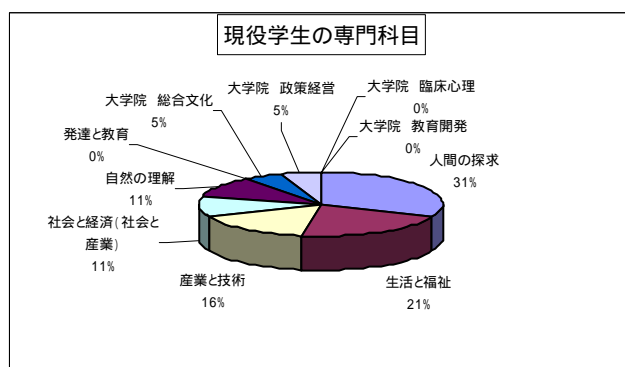

茨城同窓会会員アンケート結果報告

平成 21 年 4 月 2 日

放送大学茨城同窓会会長 葛貫 壮四郎

茨城同窓会会員数 77 名に対して、38 名の方からご回答をいただきました。集計方法は、複数項目を回答いただいた人数も加算しております。

以下、集計結果を報告します。

問1 あなたの属性についてお聞きします。

性別では、男 58%、女 42%で、男の方から若干多い回答をいただきました。

修了専門科目では、多い順に、「人間の探求」が 25%、「生活と福祉」が 19%、「発達と教育」が 17%、「自然の理解」が 13%、「産業と技術」が 10%、「社会と経済」が 6%です。大学院では、「総合文化プログラム」が 8%です。

同窓生で、かつ、現役学生の専門科目も上位2専門科目は同じ順位になっています。また、同窓会員の 50%は学生として学んでおります。

問2 あなたはライフワーク、卒業研究、その他など、機関誌投稿もしくは発表できるテーマをお持ちですか。

「ライフワーク」のテーマをお持ちの方が 10 人、「卒業研究」のテーマをお持ちの方が 4 人、「その他」のテーマが 3 人の回答をいただきました。

「ライフワーク」のテーマは、趣味を兼ねたもの、お仕事としてテーマなど 17 人から回答いただきました。