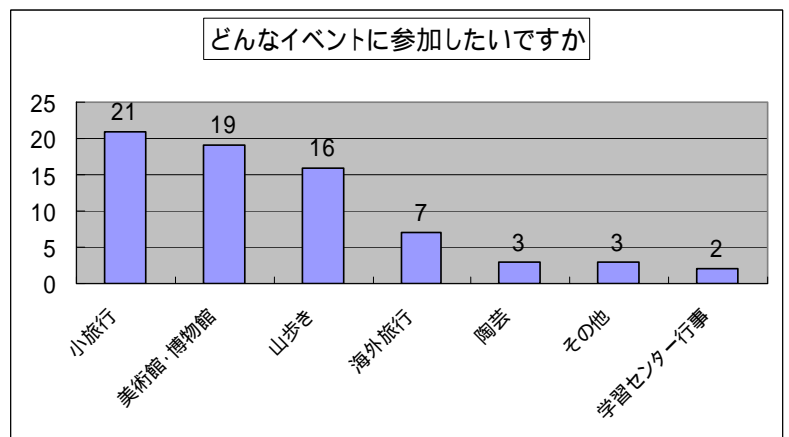

問3と問4を合わせて(その他を除いて)、

- (1) 旅行・山歩き等:27人
- (2) 美術館、博物館等:22人
- (3) コーラス・ボーカル等:12人
- (4) ピアノ、ギター等:11人
- (5) 油絵、水彩画等:10人
- (6) 料理、グルメ等:10人
- (7) カメラ、ビデオ等:10人

となっています。

問5 あなたはどんな資格(お工作上、趣味、芸能などもOK)をお持ちですか。

多くの資格が存在するため、分類して集計を行いました。趣味系の資格はさらに多いので、文化系(茶道、花道等)とスポーツ系(弓道、剣道等)に分類しました。

「福祉・保育系」が10人、「趣味・文化系」が10人、「環境・エネルギー系」が10人と多く、次に、「情報系」が6人と続きます。

趣味系を除けば、男性、女性ともお工作上、必要な資格を持っていると思われる。

今後、有資格者の職業体験発表なども考えられます。

問6 あなたはどんなイベントに参加したいですか。

参加したいイベント順に列挙すると、「小旅行」が21人、「美術館・博物館」が19人、「山歩き」が16人、「海外旅行」が7人となっています。

問7 あなたはどんな講演会のテーマなら参加したいと思いますか。

希望の多いテーマでは、「歴史に関する」ものが27人、「科学技術に関する」ものが20人、「絵画・美術に関する」ものが13人、「音楽に関する」ものが12人となっています。

これらの結果は、「人間の探求」の専門科目に属しているかあるいは修了者が多いためと思われる。

問8 茨城学習センターのサークル参加希望ならびに同窓会内に結成して欲しいサークル名をご記入ください。