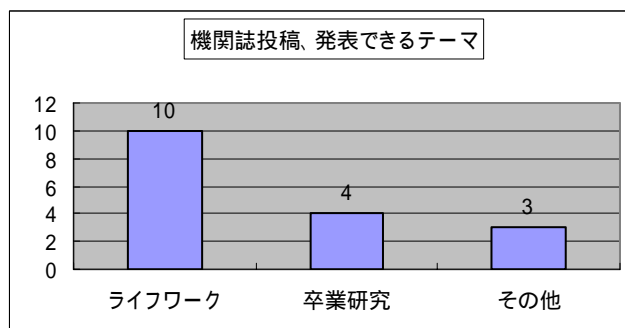

茨城同窓会会員アンケート結果報告

平成 21 年 4 月 2 日

放送大学茨城同窓会会長 葛貫 壮四郎

茨城同窓会会員数 77 名に対して、38 名の方からご回答をいただきました。集計方法は、複数項目を回答いただいた人数も加算しております。

以下、集計結果を報告します。

問1 あなたの属性についてお聞きします。

性別では、男 58%、女 42%で、男の方から若干多い回答をいただきました。

修了専門科目では、多い順に、「人間の探求」が 25%、「生活と福祉」が 19%、「発達と教育」が 17%、「自然の理解」が 13%、「産業と技術」が 10%、「社会と経済」が 6%です。大学院では、「総合文化プログラム」が 8%です。

同窓生で、かつ、現役学生の専門科目も上位2専門科目は同じ順位になっています。また、同窓会員の 50%は学生として学んでおります。

問2 あなたはライフワーク、卒業研究、その他など、機関誌投稿もしくは発表できるテーマをお持ちですか。

「ライフワーク」のテーマをお持ちの方が 10 人、「卒業研究」のテーマをお持ちの方が 4 人、「その他」のテーマが 3 人の回答をいただきました。

「ライフワーク」のテーマは、趣味を兼ねたもの、お仕事としてテーマなど 17 人から回答いただきました。

「卒業研究」のテーマは、4 人のかたから、「その他」のテーマについては、3 人の方から回答をいただきました。

テーマの詳細は、下表を参照下さい。

分類	テーマ	人数	小計
ライフワーク	IT経営支援	1	10
	骨董品	1	
	文化活動	1	
	マラソン	1	
	登山	1	
	男女共同参画推進員	1	
	油絵	1	
	英会話	1	
	計測と制御全般	1	
	随筆活動	1	

分類	テーマ	人数	小計
卒業研究	現在研究中	1	4
	谷崎潤一郎に関するもの	1	
	彫刻家に関するもの	1	
	内燃機関に関するもの	1	
その他	文化人類学	1	3
	気象	1	
	日本女性会議出席	1	