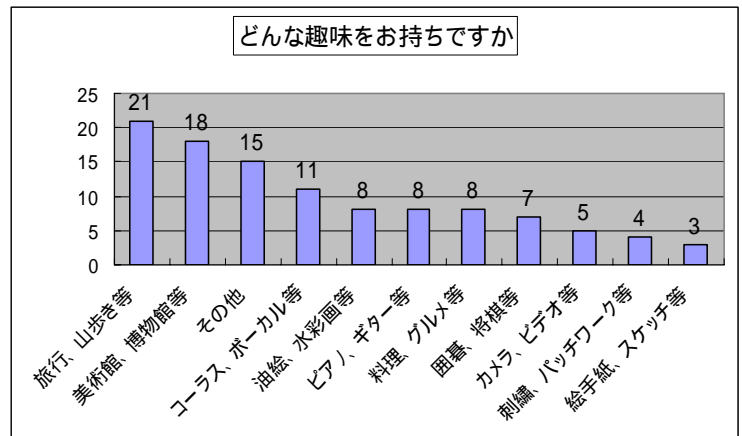

同窓生で、かつ、現役学生の専門科目も上位2専門科目は同じ順位になっています。また、同窓会員の 50%は学生として学んでおります。

問2 あなたはライフワーク、卒業研究、その他など、機関誌投稿もしくは発表できるテーマをお持ちですか。

「ライフワーク」のテーマをお持ちの方が 10 人、「卒業研究」のテーマをお持ちの方が 4 人、「その他」のテーマが 3 人の回答をいただきました。

「ライフワーク」のテーマは、趣味を兼ねたもの、お仕事としてテーマなど 17 人から回答いただきました。

「卒業研究」のテーマは、4 人のかたから、「その他」のテーマについては、3 人の方から回答をいただきました。

テーマの詳細は、下表を参照下さい。

分類	テーマ	人数	小計
ライフワーク	IT経営支援	1	10
	骨董品	1	
	文化活動	1	
	マラソン	1	
	登山	1	
	男女共同参画推進員	1	
	油絵	1	
	英会話	1	
	計測と制御全般	1	
	随筆活動	1	

分類	テーマ	人数	小計
卒業研究	現在研究中	1	4
	谷崎潤一郎に関するもの	1	
	彫刻家に関するもの	1	
	内燃機関に関するもの	1	
その他	文化人類学	1	3
	気象	1	
	日本女性会議出席	1	

問3 あなたはどんな趣味をお持ちですか。

多い順では、「旅行・山歩き」が21人、「美術館・博物館等」が18人、「その他(英会話、書道、映画鑑賞、模型、釣り、菜園等)」が15人、「コーラス・ボーカル等」が11人となっています。

多彩な趣味をお持ちで、生活に潤いをもたらしていると考えられます。

問4 あなたは、問3で答えた以外にしたい趣味があればお答えください。

したい趣味では、多い順に、「旅行・山歩き」が6人、「カメラ・ビデオ等」が5人、「美術館・博物館等」が4人と続きます。

問3と問4を合わせて(その他を除いて)、

- (1) 旅行・山歩き等:27人
- (2) 美術館、博物館等:22人
- (3) コーラス・ボーカル等:12人
- (4) ピアノ、ギター等:11人
- (5) 油絵、水彩画等:10人
- (6) 料理、グルメ等:10人
- (7) カメラ、ビデオ等:10人

となっています。

問5 あなたはどんな資格(お工作上、趣味、芸能などもOK)をお持ちですか。

多くの資格が存在するため、分類して集計を行いました。趣味系の資格はさらに多いので、文化系(茶道、花道等)とスポーツ系(弓道、剣道等)に分類しました。