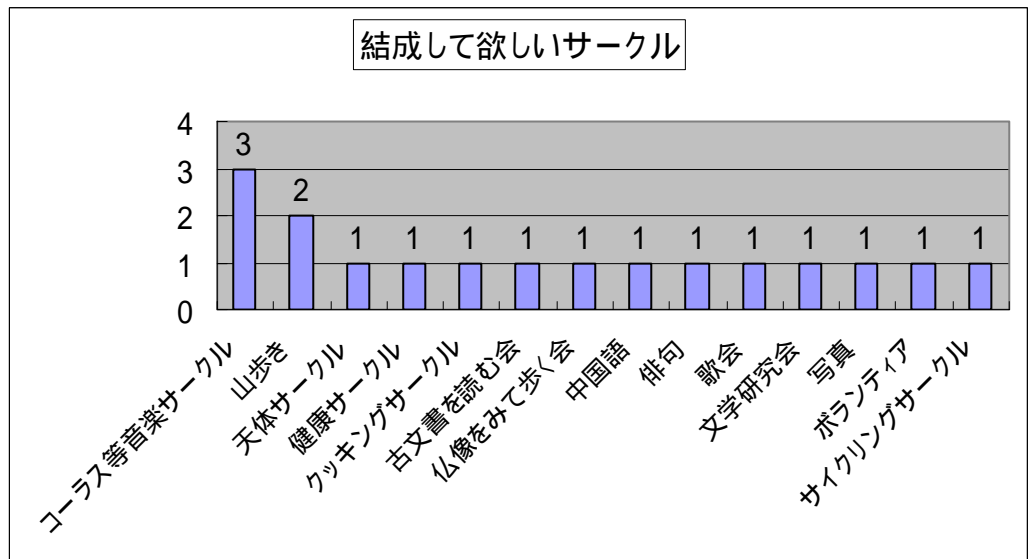

問3と問4を合わせて(その他を除いて)、

- (1) 旅行・山歩き等:27人
- (2) 美術館、博物館等:22人
- (3) コーラス・ボーカル等:12人
- (4) ピアノ、ギター等:11人
- (5) 油絵、水彩画等:10人
- (6) 料理、グルメ等:10人
- (7) カメラ、ビデオ等:10人

となっています。

問5 あなたはどんな資格(お工作上、趣味、芸能などもOK)をお持ちですか。

多くの資格が存在するため、分類して集計を行いました。趣味系の資格はさらに多いので、文化系(茶道、花道等)とスポーツ系(弓道、剣道等)に分類しました。

「福祉・保育系」が10人、「趣味・文化系」が10人、「環境・エネルギー系」が10人と多く、次に、「情報系」が6人と続きます。

趣味系を除けば、男性、女性ともお工作上、必要な資格を持っていると思われる。

今後、有資格者の職業体験発表なども考えられます。

問6 あなたはどんなイベントに参加したいですか。

参加したいイベント順に列挙すると、「小旅行」が21人、「美術館・博物館」が19人、「山歩き」が16人、「海外旅行」が7人となっています。

問7 あなたはどんな講演会のテーマなら参加したいと思いますか。

希望の多いテーマでは、「歴史に関する」ものが27人、「科学技術に関する」ものが20人、「絵画・美術に関する」ものが13人、「音楽に関する」ものが12人となっています。

これらの結果は、「人間の探求」の専門科目に属しているかあるいは修了者が多いためと思われる。

問8 茨城学習センターのサークル参加希望ならびに同窓会内に結成して欲しいサークル名をご記入ください。

既にあるサークルに参加希望あるいはサークル参加中で多い順は、「ふるさと探勝会」の5人、「英会話サークル」の3人、「PCクラブ」の3人、「ゴルフクラブ」の2人、「数楽会」の1人となっています。

一方、結成して欲しいサークルとして、「コーラス等音楽サークル」が3人、「山歩き」が2人の要望があります。他、多様なサークル結成の要望があります。

今後は、既サークル希望者への紹介を行うとともに、結成して欲しいサークルについては発足会の開催など取り組んでいきます。