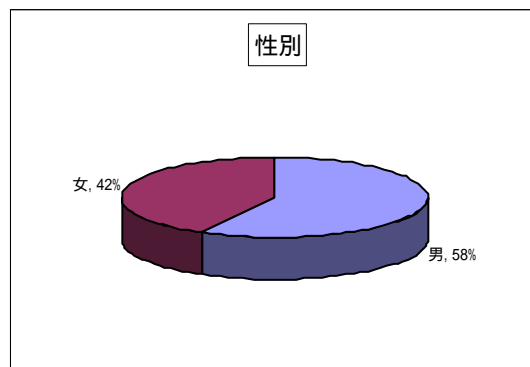

茨城同窓会会員アンケート結果報告

平成 21 年 4 月 2 日

放送大学茨城同窓会会長 葛貫 壮四郎

茨城同窓会会員数 77 名に対して、38 名の方からご回答をいただきました。集計方法は、複数項目を回答いただいた人数も加算しております。

以下、集計結果を報告します。

問1 あなたの属性についてお聞きします。

性別では、男 58%、女 42%で、男の方から若干多い回答をいただきました。

修了専門科目では、多い順に、「人間の探求」が 25%、「生活と福祉」が 19%、「発達と教育」が 17%、「自然の理解」が 13%、「産業と技術」が 10%、「社会と経済」が 6%です。大学院では、「総合文化プログラム」が 8%です。

同窓生で、かつ、現役学生の専門科目も上位2専門科目は同じ順位になっています。また、同窓会員の 50%は学生として学んでおります。

問2 あなたはライフワーク、卒業研究、その他など、機関誌投稿もしくは発表できるテーマをお持ちですか。

「ライフワーク」のテーマをお持ちの方が 10 人、「卒業研究」のテーマをお持ちの方が 4 人、「その他」のテーマが 3 人の回答をいただきました。

「ライフワーク」のテーマは、趣味を兼ねたもの、お仕事としてテーマなど 17 人から回答いただきました。