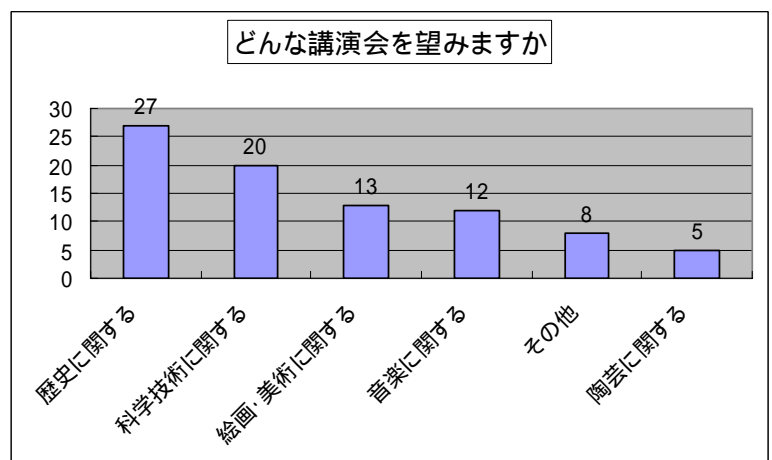

問3と問4を合わせて(その他を除いて)、

- (1) 旅行・山歩き等:27人
- (2) 美術館、博物館等:22人
- (3) コーラス・ボーカル等:12人
- (4) ピアノ、ギター等:11人
- (5) 油絵、水彩画等:10人
- (6) 料理、グルメ等:10人
- (7) カメラ、ビデオ等:10人

となっています。

問5 あなたはどんな資格(お工作上、趣味、芸能などもOK)をお持ちですか。

多くの資格が存在するため、分類して集計を行いました。趣味系の資格はさらに多いので、文化系(茶道、花道等)とスポーツ系(弓道、剣道等)に分類しました。

「福祉・保育系」が10人、「趣味・文化系」が10人、「環境・エネルギー系」が10人と多く、次に、「情報系」が6人と続きます。

趣味系を除けば、男性、女性ともお工作上、必要な資格を持っていると思われる。

今後、有資格者の職業体験発表なども考えられます。

問6 あなたはどんなイベントに参加したいですか。

参加したいイベント順に列挙すると、「小旅行」が21人、「美術館・博物館」が19人、「山歩き」が16人、「海外旅行」が7人となっています。

問7 あなたはどんな講演会のテーマなら参加したいと思いますか。

希望の多いテーマでは、「歴史に関する」ものが27人、「科学技術に関する」ものが20人、「絵画・美術に関する」ものが13人、「音楽に関する」ものが12人となっています。

これらの結果は、「人間の探求」の専門科目に属しているかあるいは修了者が多いためと思われる。

問8 茨城学習センターのサークル参加希望ならびに同窓会内に結成して欲しいサークル名をご記入ください。