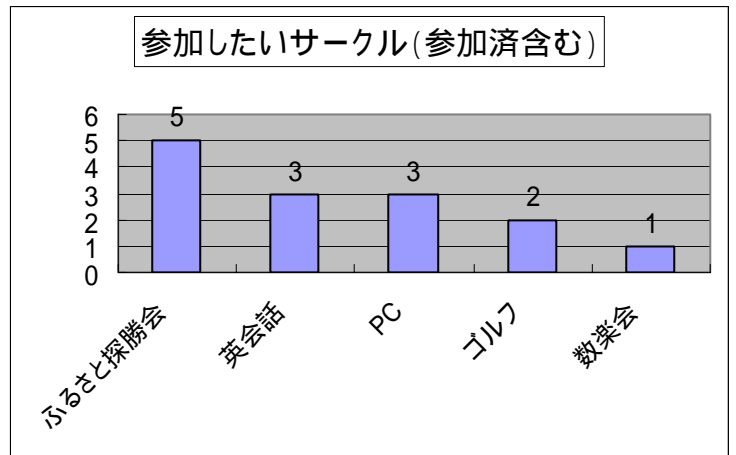

「福祉・保育系」が10人、「趣味・文化系」が10人、「環境・エネルギー系」が10人と多く、次に、「情報系」が6人と続きます。

趣味系を除けば、男性、女性ともお工作上、必要な資格を持っていると思われる。

今後、有資格者の職業体験発表なども考えられます。

問6 あなたはどんなイベントに参加したいですか。

参加したいイベント順に列挙すると、「小旅行」が21人、「美術館・博物館」が19人、「山歩き」が16人、「海外旅行」が7人となっています。

問7 あなたはどんな講演会のテーマなら参加したいと思いますか。

希望の多いテーマでは、「歴史に関する」ものが27人、「科学技術に関する」ものが20人、「絵画・美術に関する」ものが13人、「音楽に関する」ものが12人となっています。

これらの結果は、「人間の探求」の専門科目に属しているかあるいは修了者が多いためと思われる。

問8 茨城学習センターのサークル参加希望ならびに同窓会内に結成して欲しいサークル名をご記入ください。

既にあるサークルに参加希望あるいはサークル参加中で多い順は、「ふるさと探勝会」の5人、「英会話サークル」の3人、「PCクラブ」の3人、「ゴルフクラブ」の2人、「数楽会」の1人となっています。

一方、結成して欲しいサークルとして、「コーラス等音楽サークル」が3人、「山歩き」が2人の要望があります。他、多様なサークル結成の要望があります。

今後は、既サークル希望者への紹介を行うとともに、結成して欲しいサークルについては発足会の開催など取り組んでいきます。