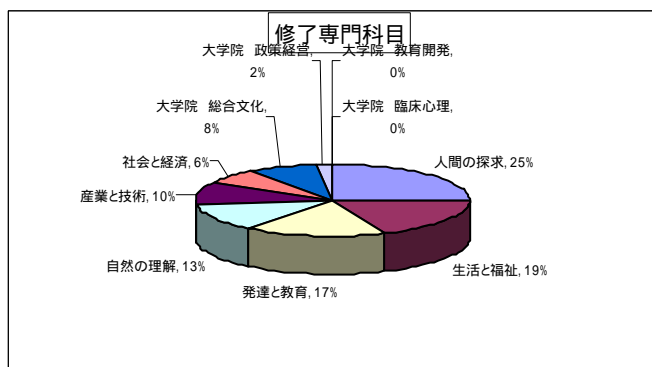

茨城同窓会会員アンケート結果報告

平成 21 年 4 月 2 日

放送大学茨城同窓会会長 葛貫 壮四郎

茨城同窓会会員数 77 名に対して、38 名の方からご回答をいただきました。集計方法は、複数項目を回答いただいた人数も加算しております。

以下、集計結果を報告します。

問1 あなたの属性についてお聞きします。

性別では、男 58%、女 42%で、男の方から若干多い回答をいただきました。

修了専門科目では、多い順に、「人間の探求」が 25%、「生活と福祉」が 19%、「発達と教育」が 17%、「自然の理解」が 13%、「産業と技術」が 10%、「社会と経済」が 6%です。大学院では、「総合文化プログラム」が 8%です。

同窓生で、かつ、現役学生の専門科目も上位2専門科目は同じ順位になっています。また、同窓会員の 50%は学生として学んでおります。

問2 あなたはライフワーク、卒業研究、その他など、機関誌投稿もしくは発表できるテーマをお持ちですか。

「ライフワーク」のテーマをお持ちの方が 10 人、「卒業研究」のテーマをお持ちの方が 4 人、「その他」のテーマが 3 人の回答をいただきました。

「ライフワーク」のテーマは、趣味を兼ねたもの、お仕事としてテーマなど 17 人から回答いただきました。