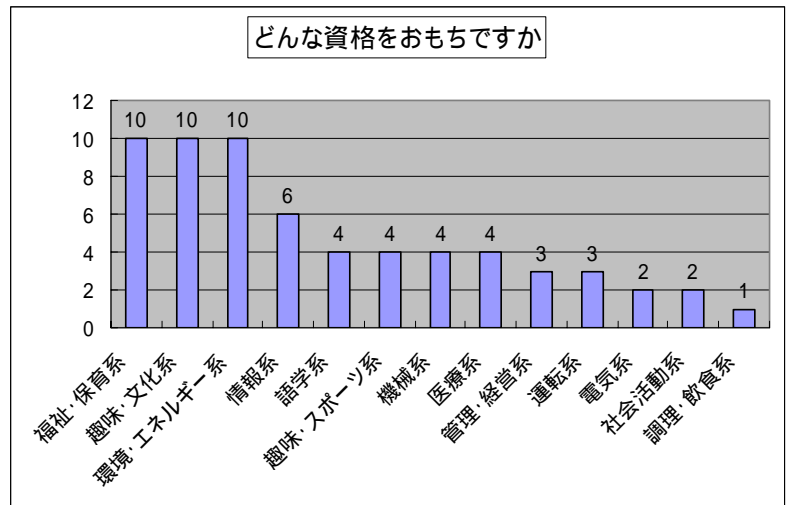

問3 あなたはどんな趣味をお持ちですか。

多い順では、「旅行・山歩き」が21人、「美術館・博物館等」が18人、「その他(英会話、書道、映画鑑賞、模型、釣り、菜園等)」が15人、「コーラス・ボーカル等」が11人となっています。

多彩な趣味をお持ちで、生活に潤いをもたらしていると考えられます。

問4 あなたは、問3で答えた以外にしたい趣味があればお答えください。

したい趣味では、多い順に、「旅行・山歩き」が6人、「カメラ・ビデオ等」が5人、「美術館・博物館等」が4人と続きます。

問3と問4を合わせて(その他を除いて)、

- (1) 旅行・山歩き等:27人
- (2) 美術館、博物館等:22人
- (3) コーラス・ボーカル等:12人
- (4) ピアノ、ギター等:11人
- (5) 油絵、水彩画等:10人
- (6) 料理、グルメ等:10人
- (7) カメラ、ビデオ等:10人

となっています。

問5 あなたはどんな資格(お工作上、趣味、芸能などもOK)をお持ちですか。

多くの資格が存在するため、分類して集計を行いました。趣味系の資格はさらに多いので、文化系(茶道、花道等)とスポーツ系(弓道、剣道等)に分類しました。

「福祉・保育系」が10人、「趣味・文化系」が10人、「環境・エネルギー系」が10人と多く、次に、「情報系」が6人と続きます。

趣味系を除けば、男性、女性ともお工作上、必要な資格を持っていると思われる。

今後、有資格者の職業体験発表なども考えられます。

問6 あなたはどんなイベントに参加したいですか。

参加したいイベント順に列挙すると、「小旅行」が21人、「美術館・博物館」が19人、「山歩き」が16人、「海外旅行」が7人となっています。

問7 あなたはどんな講演会のテーマなら参加したいと思いますか。

希望の多いテーマでは、「歴史に関する」ものが27人、「科学技術に関する」ものが20人、「絵画・美術に関する」ものが13人、「音楽に関する」ものが12人となっています。

これらの結果は、「人間の探求」の専門科目に属しているかあるいは修了者が多いためと思われる。

問8 茨城学習センターのサークル参加希望ならびに同窓会内に結成して欲しいサークル名をご記入ください。