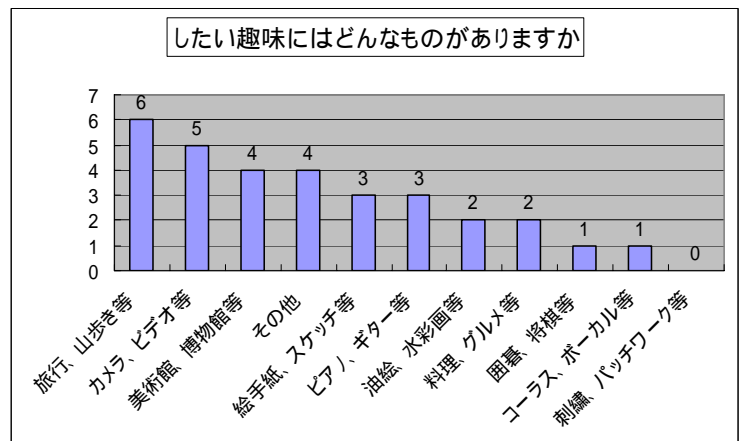

「卒業研究」のテーマは、4 人のかたから、「その他」のテーマについては、3 人の方から回答をいただきました。

テーマの詳細は、下表を参照下さい。

分類	テーマ	人数	小計
ライフワーク	IT経営支援	1	10
	骨董品	1	
	文化活動	1	
	マラソン	1	
	登山	1	
	男女共同参画推進員	1	
	油絵	1	
	英会話	1	
	計測と制御全般	1	
	随筆活動	1	

分類	テーマ	人数	小計
卒業研究	現在研究中	1	4
	谷崎潤一郎に関するもの	1	
	彫刻家に関するもの	1	
	内燃機関に関するもの	1	
その他	文化人類学	1	3
	気象	1	
	日本女性会議出席	1	

問3 あなたはどんな趣味をお持ちですか。

多い順では、「旅行・山歩き」が21人、「美術館・博物館等」が18人、「その他(英会話、書道、映画鑑賞、模型、釣り、菜園等)」が15人、「コーラス・ボーカル等」が11人となっています。

多彩な趣味をお持ちで、生活に潤いをもたらしていると考えられます。

問4 あなたは、問3で答えた以外にしたい趣味があればお答えください。

したい趣味では、多い順に、「旅行・山歩き」が6人、「カメラ・ビデオ等」が5人、「美術館・博物館等」が4人と続きます。

問3と問4を合わせて(その他を除いて)、

- (1) 旅行・山歩き等:27人
- (2) 美術館、博物館等:22人
- (3) コーラス・ボーカル等:12人
- (4) ピアノ、ギター等:11人
- (5) 油絵、水彩画等:10人
- (6) 料理、グルメ等:10人
- (7) カメラ、ビデオ等:10人

となっています。

問5 あなたはどんな資格(お工作上、趣味、芸能などもOK)をお持ちですか。

多くの資格が存在するため、分類して集計を行いました。趣味系の資格はさらに多いので、文化系(茶道、花道等)とスポーツ系(弓道、剣道等)に分類しました。

「福祉・保育系」が10人、「趣味・文化系」が10人、「環境・エネルギー系」が10人と多く、次に、「情報系」が6人と続きます。

趣味系を除けば、男性、女性ともお工作上、必要な資格を持っていると思われる。

今後、有資格者の職業体験発表なども考えられます。

問6 あなたはどんなイベントに参加したいですか。

参加したいイベント順に列挙すると、「小旅行」が21人、「美術館・博物館」が19人、「山歩き」が16人、「海外旅行」が7人となっています。